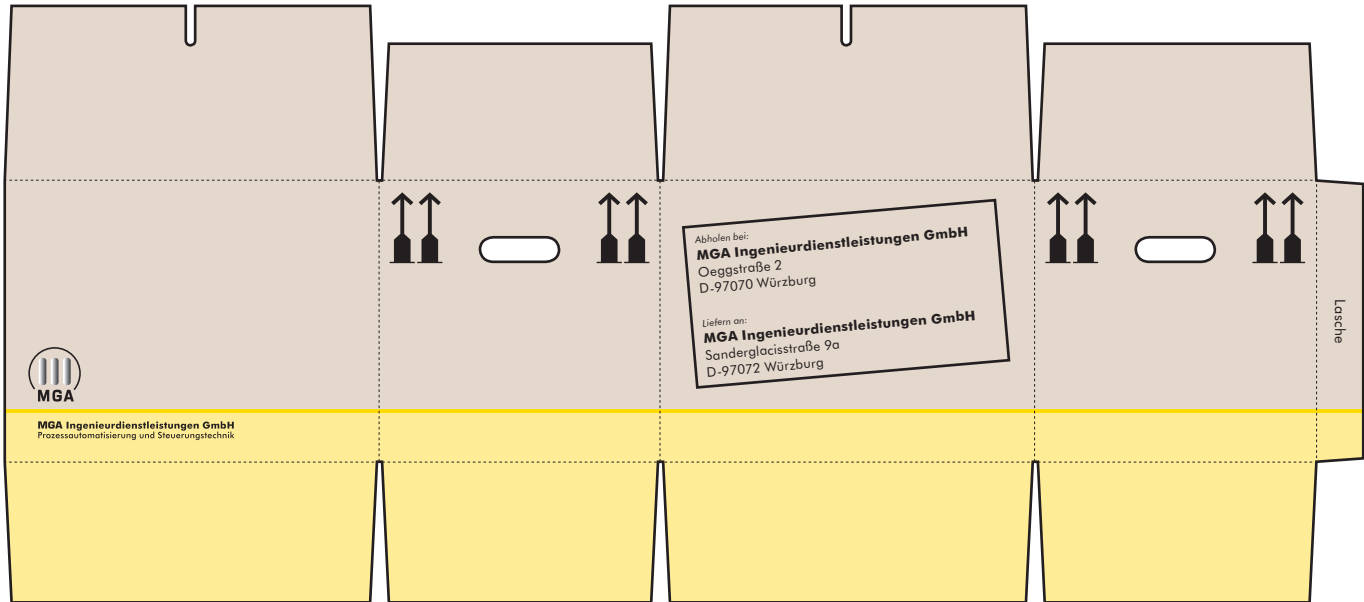

**MGA Ingenieurdienstleistungen GmbH**  
Prozessautomatisierung und Steuerungstechnik

Wir sind umgezogen und ab 20. Oktober  
in unseren neuen Büroräumen erreichbar:  
**Sanderglasisstraße 9a** in  
**97072 Würzburg**

*bisher:*  
Oeggstraße 2  
D-97070 Würzburg

*neu ab 20.10.2008:*  
Sanderglasisstraße 9a  
D-97072 Würzburg

Phone: +49 (9 31) 3 22 58-0  
Fax: +49 (9 31) 3 22 58-33

info@mga-gmbh.com  
www.mga-gmbh.com

Der MGA-Umzugskarton: Entlang der schwarzen Linie ausschneiden, an den gestrichelten Linien falzen, falten, Lasche festkleben – fertig.